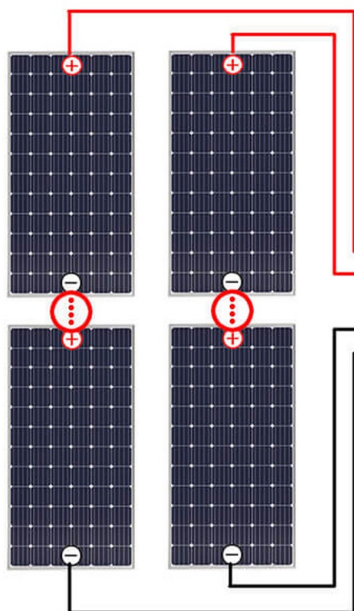

1 Télévision

Recharge

20 lamps

Kit 5 KVA

Onduleur 5KVA
Avec
Régulateur 150A
Cerbo

12 panneaux solaires 330Wc

8 batteries
solaires de 200Ah

Pouvant alimenter