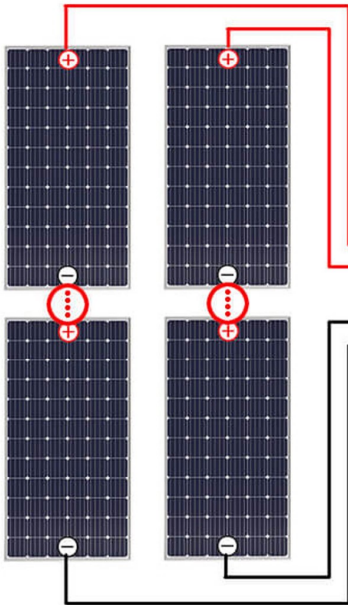

Kit 3.5 KVA

Onduleur Hybride
avec régulateur
intègre de 3,5KVA

10 panneaux de 260Wc

4 Batteries GEL de 200Ah

Pouvant alimenter

2,570,000
FCFA

1 ventilator

1 réfrigérateur

1 Télévision

Recharge

20 lamps

Kit 5 KVA

Onduleur 5KVA
Avec
Régulateur 150A
Cerbo

12 panneaux solaires 330Wc

8 batteries
solaires de 200Ah

Pouvant alimenter