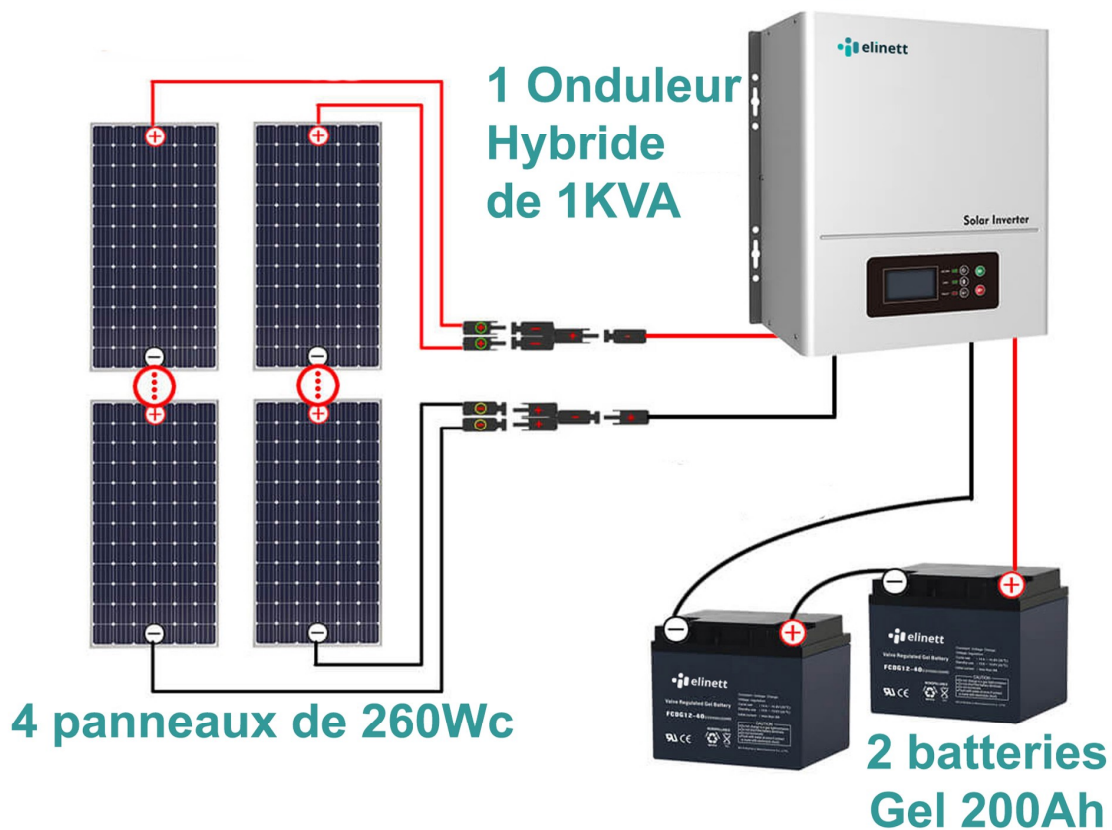

Kit 1 KVA

 elinett

Pouvant alimenter

980,000
FCFA

1 ventilo

1 frigo

1 Télévision

10 Lamps

Kit 3.5 KVA

Onduleur Hybride
avec régulateur
intègre de 3,5KVA

10 panneaux de 260Wc

4 Batteries GEL de 200Ah

Pouvant alimenter

2,570,000
FCFA

1 ventilator

1 réfrigérateur

1 Télévision

Recharge

20 lamps

Kit 5 KVA

Onduleur 5KVA
Avec
Régulateur 150A
Cerbo

12 panneaux solaires 330Wc

8 batteries
solaires de 200Ah

Pouvant alimenter